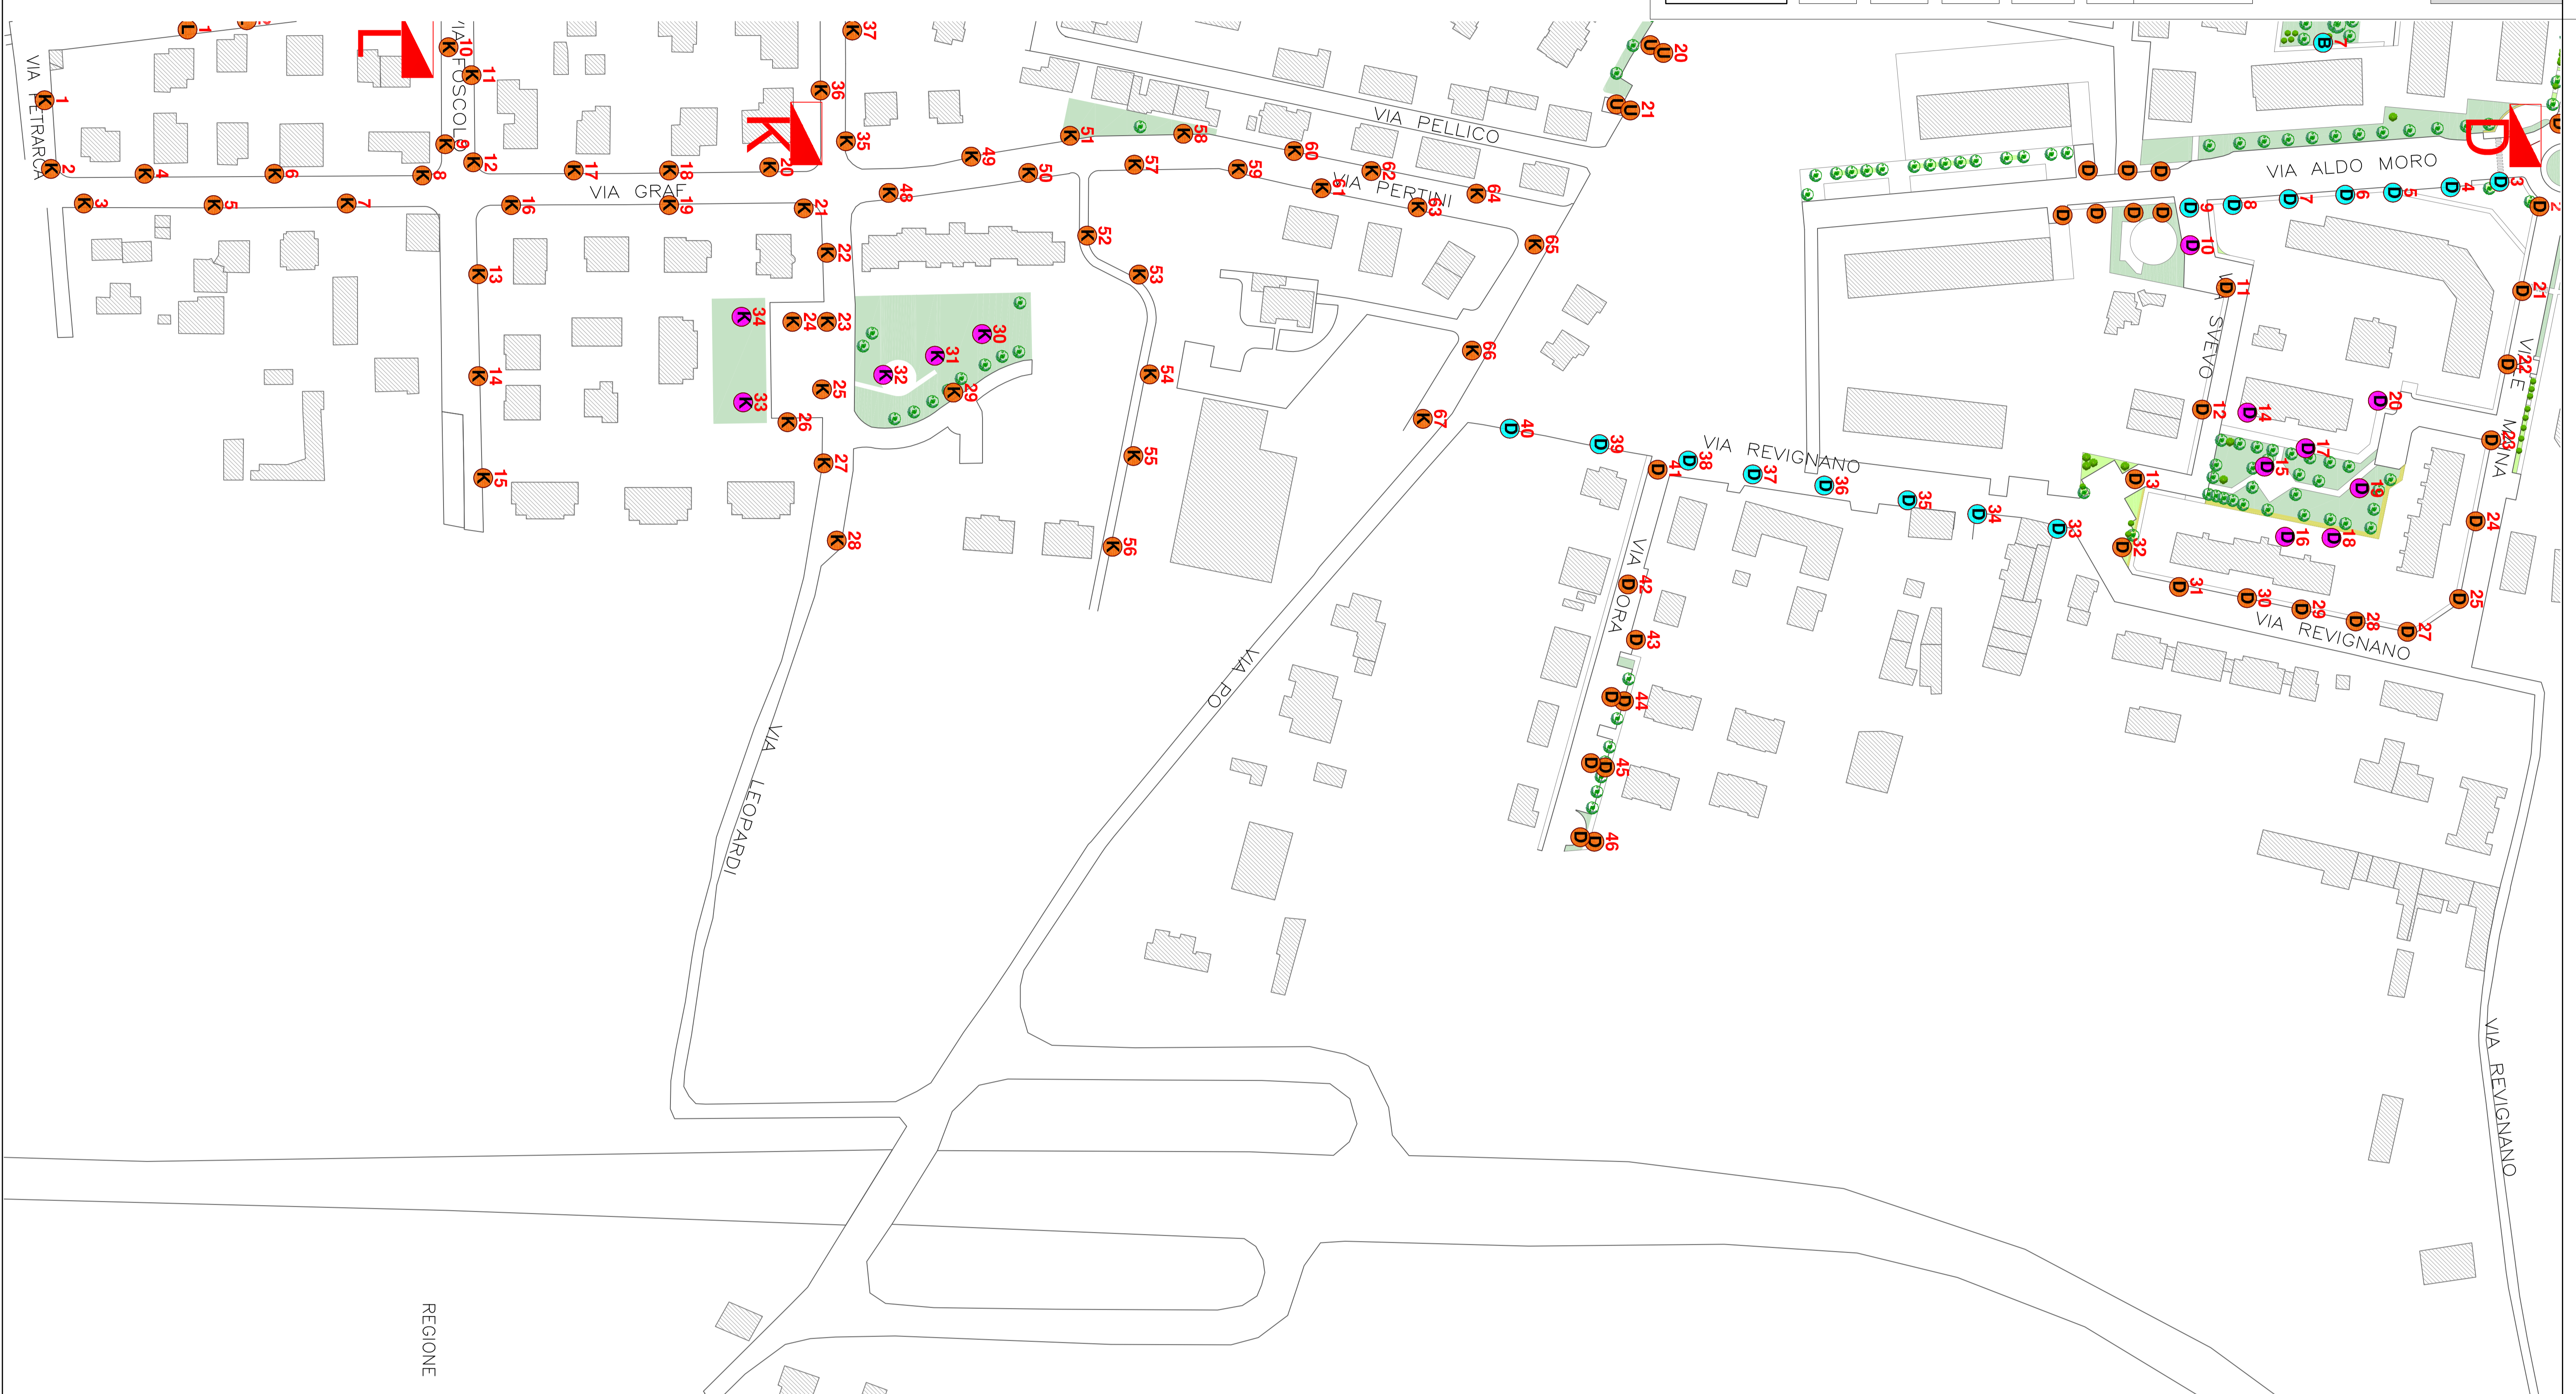

REGIONE PIEMONTE

COMUNE DI LA LOGGIA

VIA BISCIONE 7  
10040 LA LOGGIA (TO)

CITTA' METROPOLITANA DI TORINO

# RILIEVO IMPIANTI DI ILLUMINAZIONE PUBBLICA DI PROPRIETA' COMUNALE

IN COLLABORAZIONE CON:  
COJIMEL s.r.l. - via Camagnola, 6 - Vinovo (TO)

C.U.P.:

## RILIEVO STATO DI FATTO

ALEGATO:

FAVOLA:

5

SCALA:

1:1000

REVISIONE: emissione  
GEN. 2018

QUADRO DI URBINE:

REGIONE